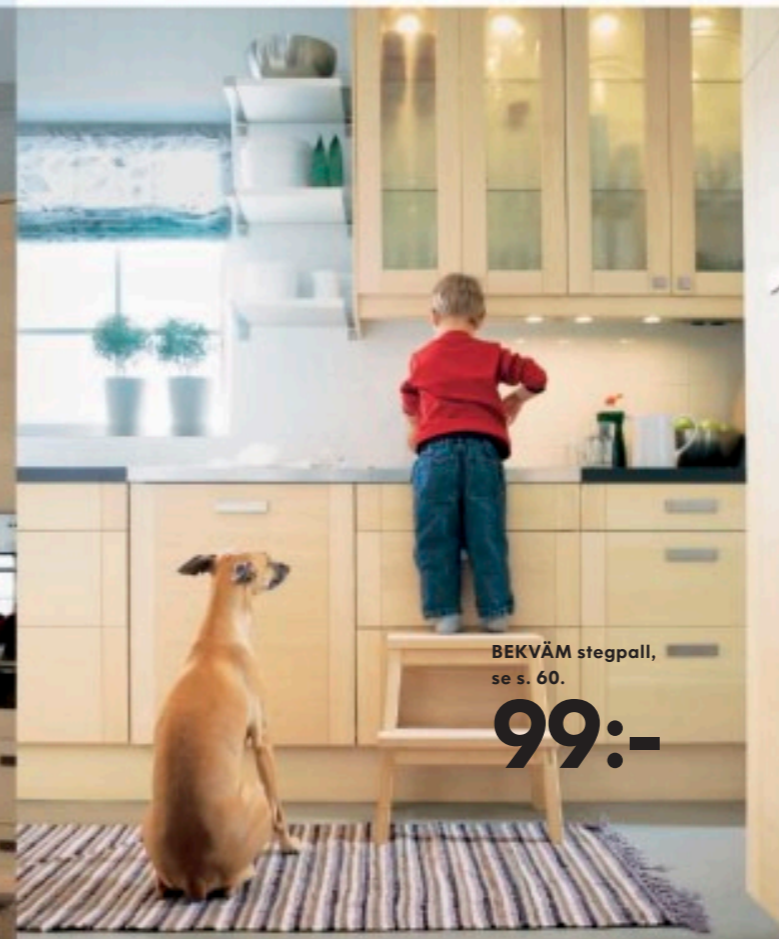

NYHET!

FAKTUM köksö med  
ASKOME luckor

19542:-

BEKVÄM stegpall,  
se s. 60.

99:-